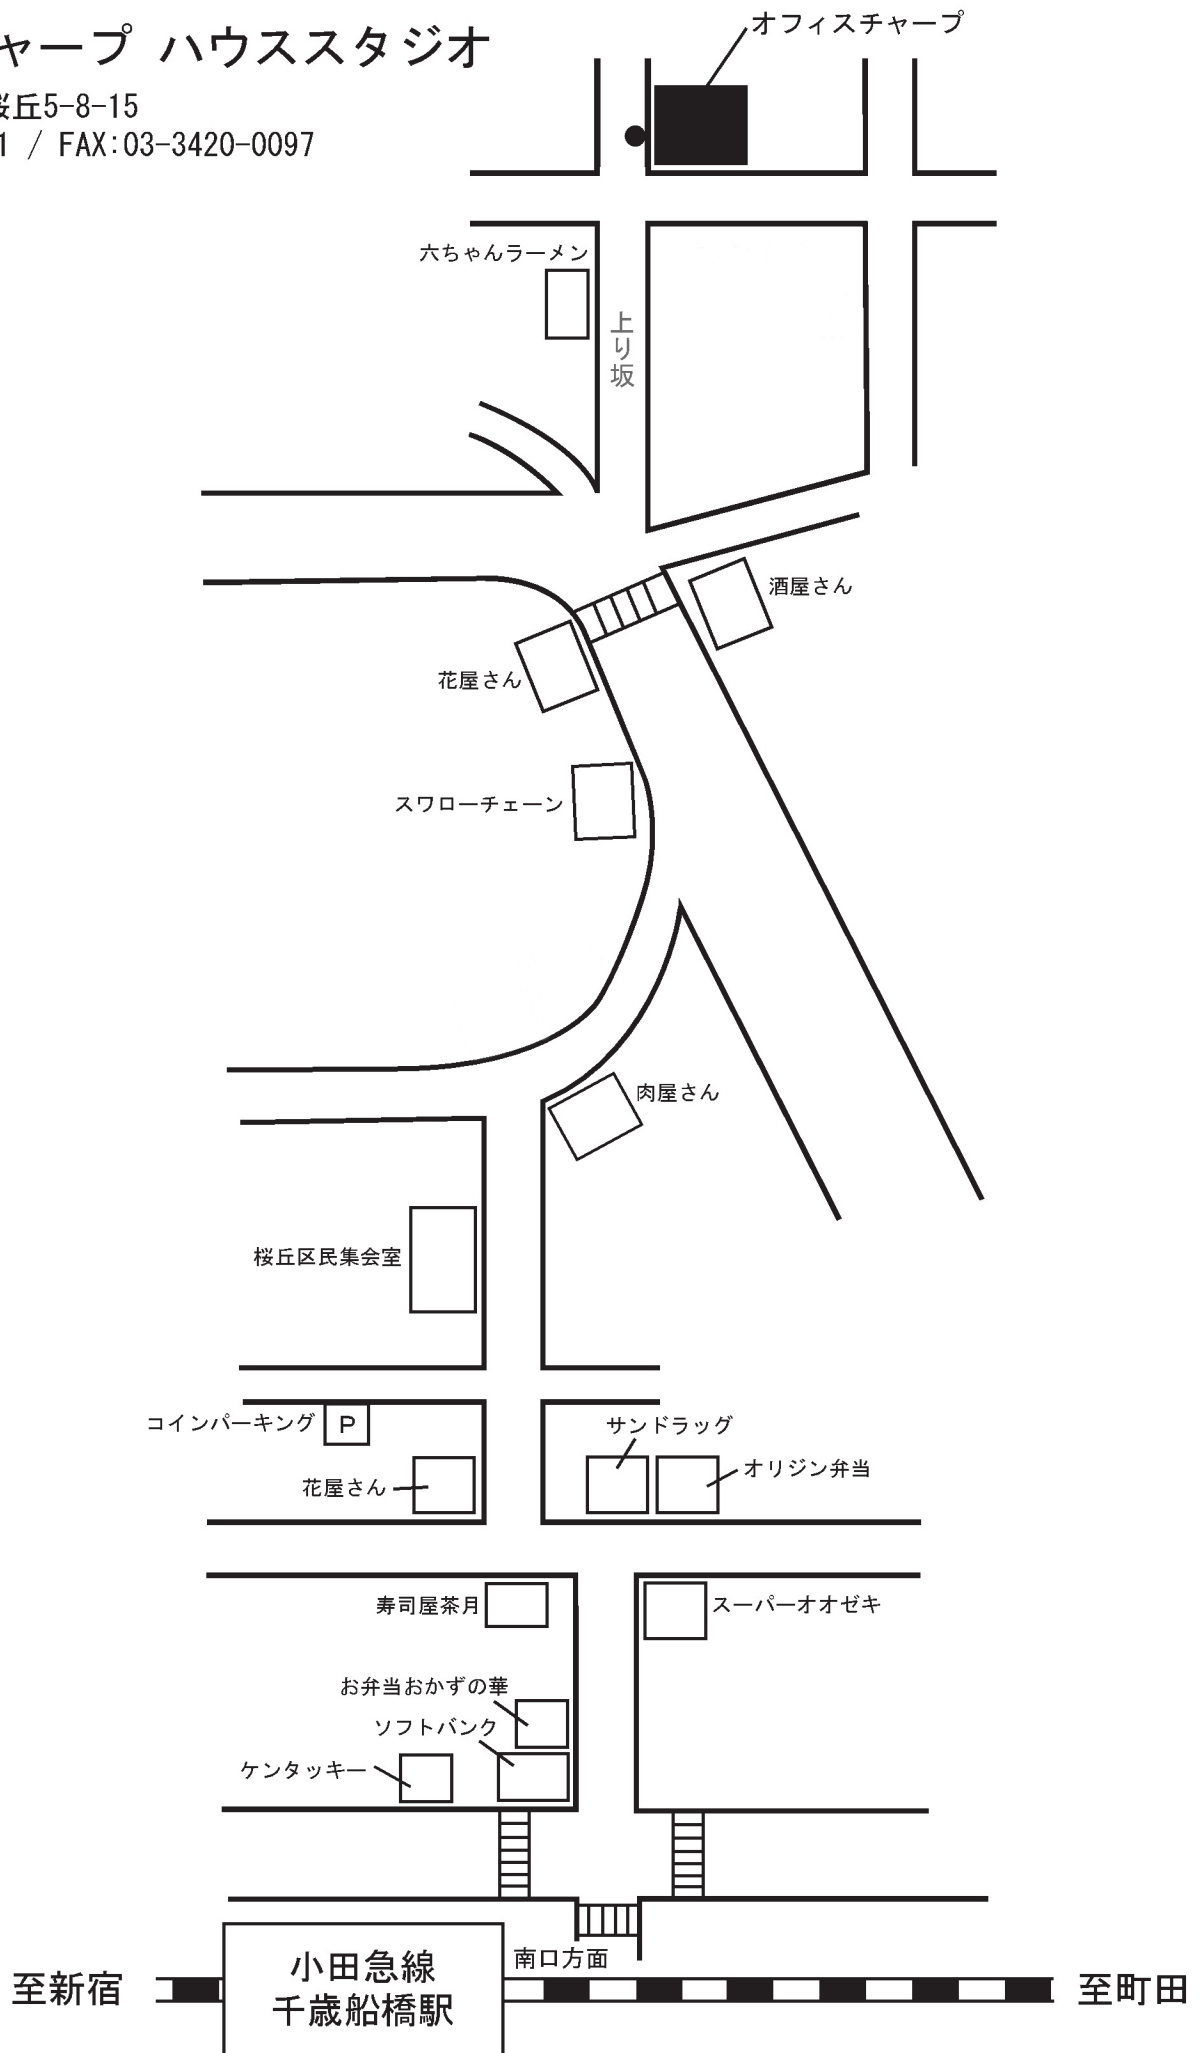

# ■ オフィスチャープ ハウススタジオ

東京都世田谷区桜丘5-8-15

TEL: 03-3420-0091 / FAX: 03-3420-0097

※急行は止まりませんのでお気を付け下さい。  
※改札は一箇所です。